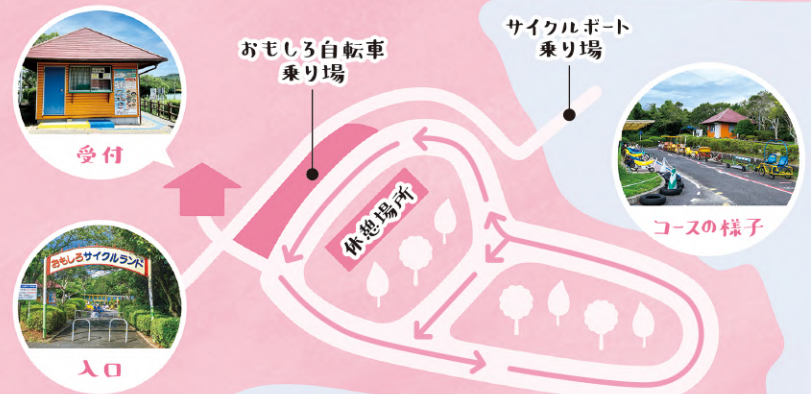

北九州市立響灘緑地 / GREEN PARK

選んで楽しい
24種類!

～おもしろサイクルランド～ **おもしろ自転車**

二人乗りや4輪自転車のほか、ユニークな“おもしろ自転車”がいっぱい！
友達や家族で夢中になって楽しめる自転車ばかりです。

ご利用案内

故障やメンテナンスにより、一時的にご利用できない車種もあります。予めご了承ください。

- 営業日** 土・日・祝日
- 受付時間** 9:00～16:30
- 料金** 1人 ● 400円 (30分以内)
- 対象** 4歳以上 ※3歳以下は無料 (但し、保護者(有料)の同伴が必要です)

お問合せ TEL 080-6795-5825 (おもしろサイクルランド専用 / お問合せ時間 9:00～17:00)

北九州市立
響灘緑地 GREEN PARK
http://www.hibikinadagp.org
お問合せ TEL.093-741-5545

グリーンパーク入園料 一般 150円 / 小中学生 70円
開園時間 9:00～17:00
駐車料金 普通車 300円 / 中・大型車 1,000円
所在地 北九州市若松区竹並1006番地
園内にペットはお連れにならないよう、お願いいたします。
動物取扱業登録 / 登録番号: 第07119号