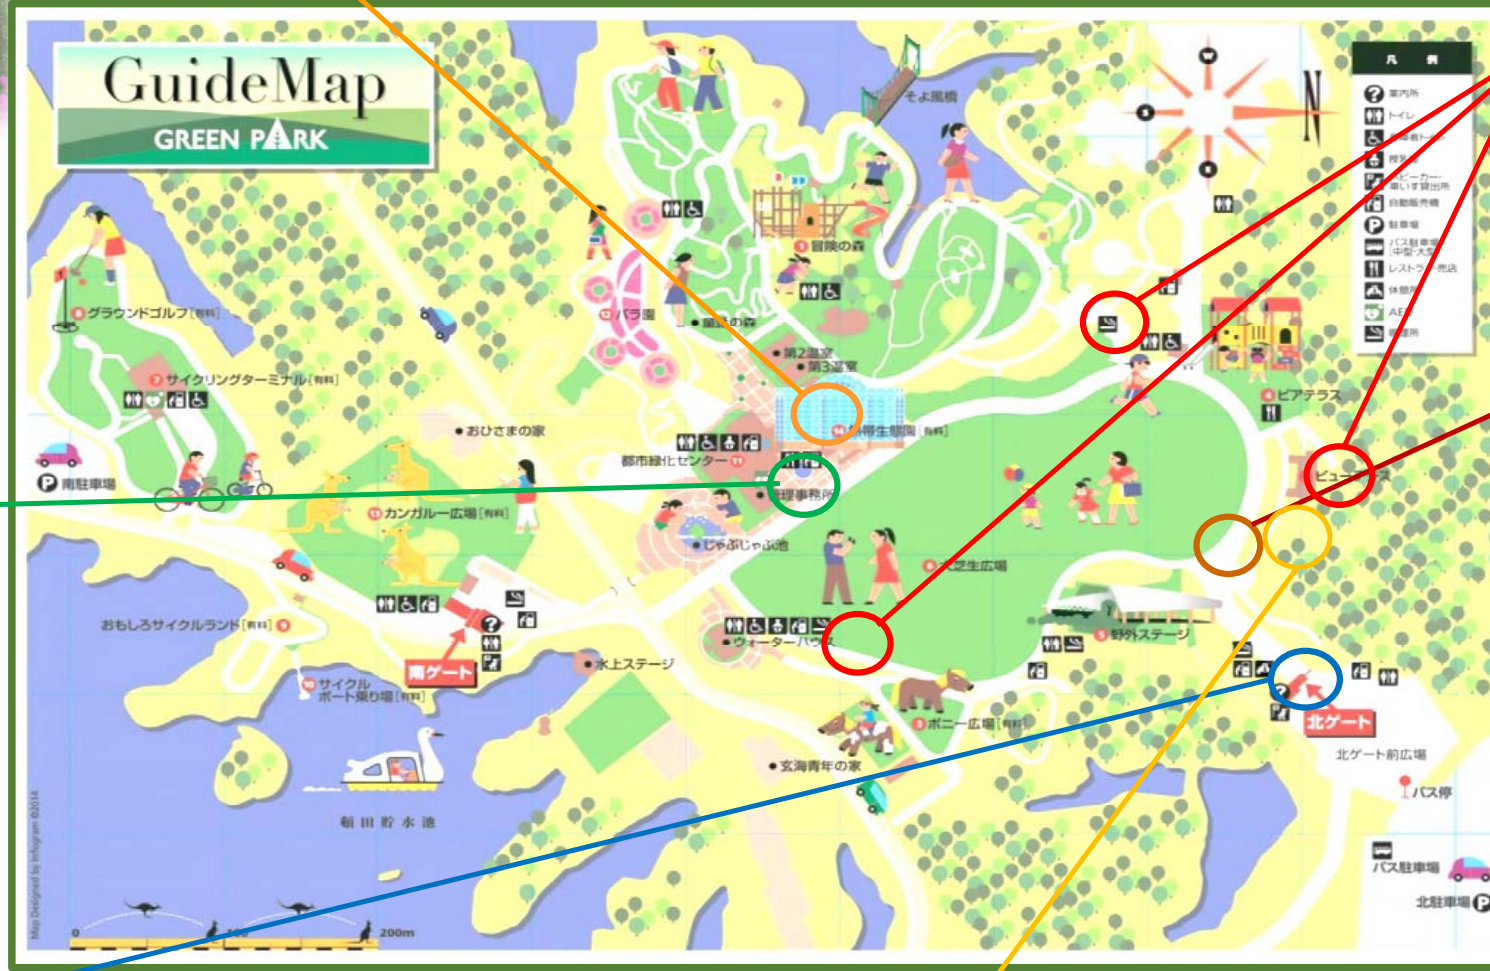

### コスモス丘・迷路花壇

コスモス見頃10月中旬～11月上旬まで

### 大芝生広場周辺 11月下旬まで

ジニア	サルビア ファリナセア